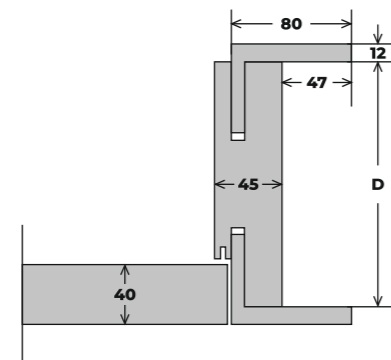

**OŚCIEŻNICA
DRZWI BEZPRZYLGOWYCH O WYMIARACH 92 cm x 210 cm**

- A** - Szerokość skrzydła - 848 mm
- B** - Światło przejścia - 830 mm
- C** - Szerokość drzwi po zewnętrznej stronie ościeżnicy - 920 mm

- D** - Szerokość futryny - 105 mm

- HD** - Wysokość drzwi - 2100 mm
- HP** - Światło przejścia - 2055 mm
- HS** - Wysokość skrzydła - 2057 mm

Łączenie **90°**

Opaska **8 cm**

**OŚCIEŻNICA
DRZWI REWERSYJNYCH O WYMIARACH 92 cm x 210 cm**

- A** - Szerokość skrzydła - 824 mm
- B** - Światło przejścia - 830 mm
- C** - Szerokość drzwi po zewnętrznej stronie ościeżnicy - 920 mm