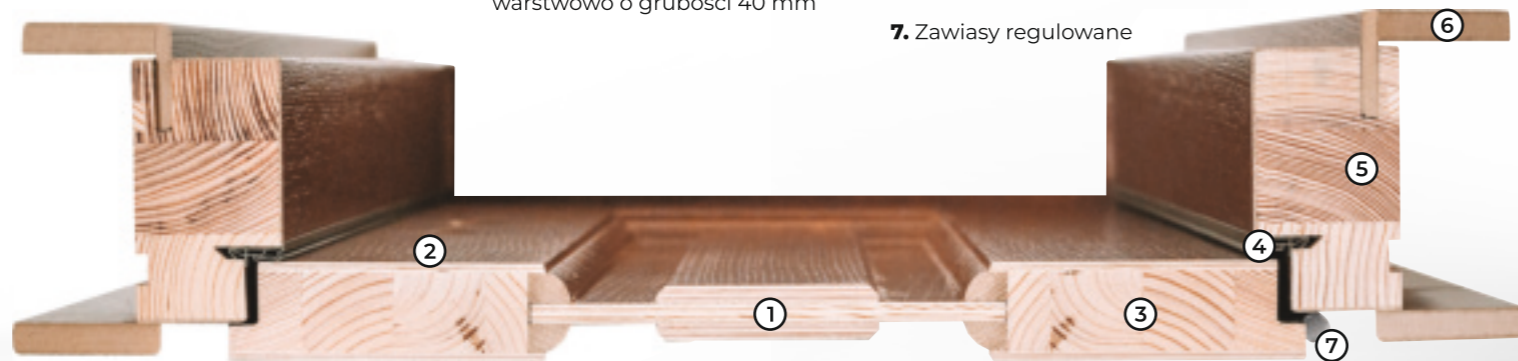

KORA	30
LEDA	10
LOFT	26
LUNA	19
MALOS	36
MIRANA	22
PRIMA	15
SENSO	11
SODALIS	34
SOLIS	35
VIPER	31

KONSTRUKCJA DRZWI **PRZYLGOWYCH** Ramowo-płycinowych

GRUBOŚĆ
SKRZYDŁA
40 mm

1. Kaseton ozdobny lub szyba
2. Naturalny obióg sosnowy lub dębowy
3. Ramiak sosnowy z drewna klejonego warstwowo o grubości 40 mm
4. Uszczelka
5. Ościeżnica przylgowa regulowana
6. Kątownik regulowany (zakres regulacji 25 mm)
7. Zawiasy regulowane

KONSTRUKCJA DRZWI **BEZPRZYLGOWYCH** Ramowo-płycinowych

GRUBOŚĆ
SKRZYDŁA
40 mm

1. Szyba lub płytina
2. Naturalny obióg sosnowy lub dębowy
3. Ramiak sosnowy z drewna klejonego warstwowo o grubości 40 mm
4. Uszczelka
5. Ościeżnica bezprzylgowa regulowana
6. Kątownik regulowany (zakres regulacji 25 mm)
7. Zawiasy chowane