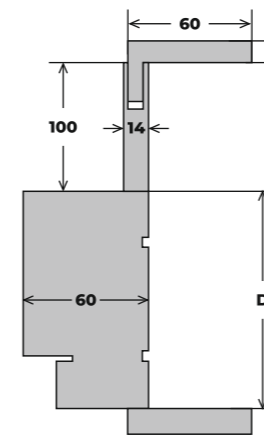

- HD** - Wysokość drzwi - 2100 mm
- HP** - Światło przejścia - 2055 mm
- HS** - Wysokość skrzydła - 2057 mm

Łączenie **90°**

Opaska **8 cm**

**OŚCIEŻNICA
DRZWI REWERSYJNYCH O WYMIARACH 92 cm x 210 cm**

- A** - Szerokość skrzydła - 824 mm
- B** - Światło przejścia - 830 mm
- C** - Szerokość drzwi po zewnętrznej stronie ościeżnicy - 920 mm

- D** - Szerokość futryny - 105 mm

- HD** - Wysokość drzwi - 2100 mm
- HP** - Światło przejścia - 2055 mm
- HS** - Wysokość skrzydła - 2045 mm

**OŚCIEŻNICA
DRZWI PRZYLGOWYCH O WYMIARACH 92 cm x 210 cm**

- A** - Szerokość skrzydła - 844 mm
- B** - Światło przejścia - 800 mm
- C** - Szerokość drzwi po zewnętrznej stronie ościeżnicy - 920 mm

- D** - Szerokość futryny - 105 mm

- HD** - Wysokość drzwi - 2100 mm
- HP** - Światło przejścia - 2040 mm
- HS** - Wysokość skrzydła - 2055 mm

Łączenie **45°**

Opaska **6 cm lub 8 cm**

**OŚCIEŻNICA
OBUDOWA NA GLIF**

- D** - Szerokość futryny - 105 mm

**OŚCIEŻNICA
REGULOWANA TYPU TUNEL**

- D** - Szerokość futryny - 105 mm

PARAMETRY TECHNICZNE DRZWI WEWNĘTRZNYCH RAMOWO-PŁYGINOWYCH PRZYLGOWYCH