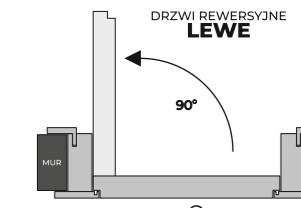

- HD** - Wysokość drzwi - 2100 mm
- HP** - Światło przejścia - 2055 mm
- HS** - Wysokość skrzydła - 2057 mm

Łączenie **90°**

Opaska **8 cm**

**OŚCIEŻNICA
DRZWI REWERSYJNYCH O WYMIARACH 92 cm x 210 cm**

- A** - Szerokość skrzydła - 824 mm
- B** - Światło przejścia - 830 mm
- C** - Szerokość drzwi po zewnętrznej stronie ościeżnicy - 920 mm

- D** - Szerokość futryny - 105 mm

- HD** - Wysokość drzwi - 2100 mm
- HP** - Światło przejścia - 2055 mm
- HS** - Wysokość skrzydła - 2045 mm

**OŚCIEŻNICA
DRZWI PRZYLGOWYCH O WYMIARACH 92 cm x 210 cm**