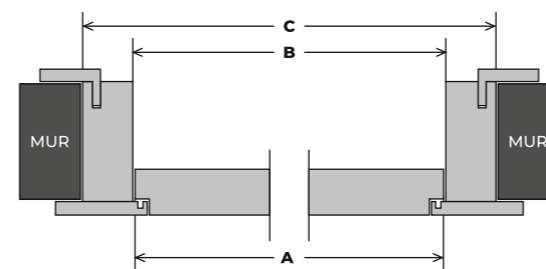

**OŚCIEŻNICA
DRZWI BEZPRZYLGOWYCH O WYMIARACH 92 cm x 210 cm**

- A** - Szerokość skrzydła - 848 mm
- B** - Światło przejścia - 830 mm
- C** - Szerokość drzwi po zewnętrznej stronie ościeżnicy - 920 mm

- D** - Szerokość futryny - 105 mm

- HD** - Wysokość drzwi - 2100 mm
- HP** - Światło przejścia - 2055 mm
- HS** - Wysokość skrzydła - 2057 mm

Łączenie **90°**

Opaska **8 cm**

**OŚCIEŻNICA
DRZWI REWERSYJNYCH O WYMIARACH 92 cm x 210 cm**

- A** - Szerokość skrzydła - 824 mm
- B** - Światło przejścia - 830 mm
- C** - Szerokość drzwi po zewnętrznej stronie ościeżnicy - 920 mm

- D** - Szerokość futryny - 105 mm

- HD** - Wysokość drzwi - 2100 mm
- HP** - Światło przejścia - 2055 mm
- HS** - Wysokość skrzydła - 2045 mm

**OŚCIEŻNICA
DRZWI PRZYLGOWYCH O WYMIARACH 92 cm x 210 cm**