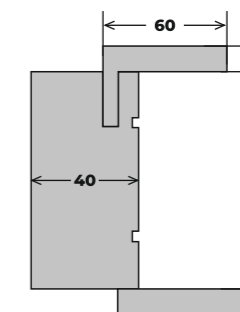

- HD** - Wysokość drzwi - 2100 mm
- HP** - Światło przejścia - 2055 mm
- HS** - Wysokość skrzydła - 2057 mm

Łączenie **90°**

Opaska **8 cm**

**OŚCIEŻNICA
DRZWI REWERSYJNYCH O WYMIARACH 92 cm x 210 cm**

- A** - Szerokość skrzydła - 824 mm
- B** - Światło przejścia - 830 mm
- C** - Szerokość drzwi po zewnętrznej stronie ościeżnicy - 920 mm

- D** - Szerokość futryny - 105 mm

- HD** - Wysokość drzwi - 2100 mm
- HP** - Światło przejścia - 2055 mm
- HS** - Wysokość skrzydła - 2045 mm

**OŚCIEŻNICA
DRZWI PRZYLGOWYCH O WYMIARACH 92 cm x 210 cm**

- A** - Szerokość skrzydła - 844 mm
- B** - Światło przejścia - 800 mm
- C** - Szerokość drzwi po zewnętrznej stronie ościeżnicy - 920 mm

- D** - Szerokość futryny - 105 mm

- HD** - Wysokość drzwi - 2100 mm
- HP** - Światło przejścia - 2040 mm
- HS** - Wysokość skrzydła - 2055 mm

Łączenie **45°**

Opaska **6 cm lub 8 cm**

**OŚCIEŻNICA
OBUDOWA NA GLIF**

- D** - Szerokość futryny - 105 mm

**OŚCIEŻNICA
REGULOWANA TYPU TUNEL**

- D** - Szerokość futryny - 105 mm

PARAMETRY TECHNICZNE DRZWI WEWNĘTRZNYCH RAMOWO-PŁYGINOWYCH PRZYLGOWYCH