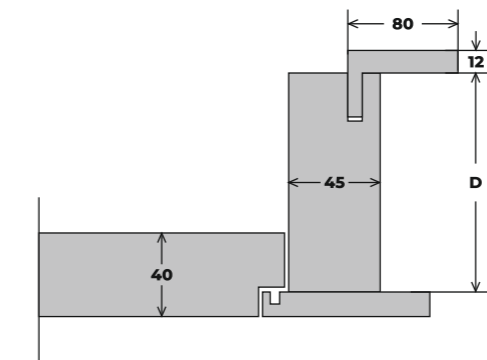

**OŚCIEŻNICA
DRZWI BEZPRZYLGOWYCH O WYMIARACH 92 cm x 210 cm**

- A** - Szerokość skrzydła - 848 mm
- B** - Światło przejścia - 830 mm
- C** - Szerokość drzwi po zewnętrznej stronie ościeżnicy - 920 mm

- D** - Szerokość futryny - 105 mm

- HD** - Wysokość drzwi - 2100 mm
- HP** - Światło przejścia - 2055 mm
- HS** - Wysokość skrzydła - 2057 mm

Łączenie **90°**

Opaska **8 cm**

**OŚCIEŻNICA
DRZWI REWERSYJNYCH O WYMIARACH 92 cm x 210 cm**

- A** - Szerokość skrzydła - 824 mm
- B** - Światło przejścia - 830 mm
- C** - Szerokość drzwi po zewnętrznej stronie ościeżnicy - 920 mm

- D** - Szerokość futryny - 105 mm

- HD** - Wysokość drzwi - 2100 mm
- HP** - Światło przejścia - 2055 mm
- HS** - Wysokość skrzydła - 2045 mm

**OŚCIEŻNICA
DRZWI PRZYLGOWYCH O WYMIARACH 92 cm x 210 cm**