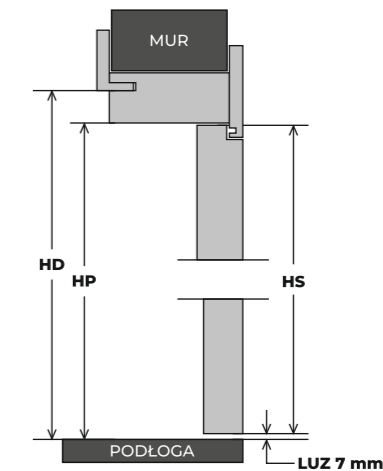

**OŚCIEŻNICA
DRZWI BEZPRZYLGOWYCH O WYMIARACH 92 cm x 210 cm**

- A** - Szerokość skrzydła - 848 mm
- B** - Światło przejścia - 830 mm
- C** - Szerokość drzwi po zewnętrznej stronie ościeżnicy - 920 mm

- D** - Szerokość futryny - 105 mm

- HD** - Wysokość drzwi - 2100 mm
- HP** - Światło przejścia - 2055 mm
- HS** - Wysokość skrzydła - 2057 mm

Łączenie **90°**

Opaska **8 cm**

**OŚCIEŻNICA
DRZWI REWERSYJNYCH O WYMIARACH 92 cm x 210 cm**

- A** - Szerokość skrzydła - 824 mm
- B** - Światło przejścia - 830 mm
- C** - Szerokość drzwi po zewnętrznej stronie ościeżnicy - 920 mm

- D** - Szerokość futryny - 105 mm

- HD** - Wysokość drzwi - 2100 mm
- HP** - Światło przejścia - 2055 mm
- HS** - Wysokość skrzydła - 2045 mm

**OŚCIEŻNICA
DRZWI PRZYLGOWYCH O WYMIARACH 92 cm x 210 cm**

- A** - Szerokość skrzydła - 844 mm
- B** - Światło przejścia - 800 mm
- C** - Szerokość drzwi po zewnętrznej stronie ościeżnicy - 920 mm

- D** - Szerokość futryny - 105 mm

- HD** - Wysokość drzwi - 2100 mm
- HP** - Światło przejścia - 2040 mm
- HS** - Wysokość skrzydła - 2055 mm