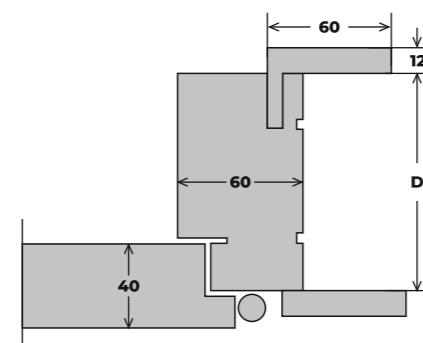

**OŚCIEŻNICA
DRZWI BEZPRZYLGOWYCH O WYMIARACH 92 cm x 210 cm**

- A** - Szerokość skrzydła - 848 mm
- B** - Światło przejścia - 830 mm
- C** - Szerokość drzwi po zewnętrznej stronie ościeżnicy - 920 mm

- D** - Szerokość futryny - 105 mm

- HD** - Wysokość drzwi - 2100 mm
- HP** - Światło przejścia - 2055 mm
- HS** - Wysokość skrzydła - 2057 mm

Łączenie **90°**

Opaska **8 cm**

**OŚCIEŻNICA
DRZWI REWERSYJNYCH O WYMIARACH 92 cm x 210 cm**

- A** - Szerokość skrzydła - 824 mm
- B** - Światło przejścia - 830 mm
- C** - Szerokość drzwi po zewnętrznej stronie ościeżnicy - 920 mm

- D** - Szerokość futryny - 105 mm

- HD** - Wysokość drzwi - 2100 mm
- HP** - Światło przejścia - 2055 mm
- HS** - Wysokość skrzydła - 2045 mm

**OŚCIEŻNICA
DRZWI PRZYLGOWYCH O WYMIARACH 92 cm x 210 cm**

- A** - Szerokość skrzydła - 844 mm
- B** - Światło przejścia - 800 mm
- C** - Szerokość drzwi po zewnętrznej stronie ościeżnicy - 920 mm

- D** - Szerokość futryny - 105 mm

- HD** - Wysokość drzwi - 2100 mm
- HP** - Światło przejścia - 2040 mm
- HS** - Wysokość skrzydła - 2055 mm