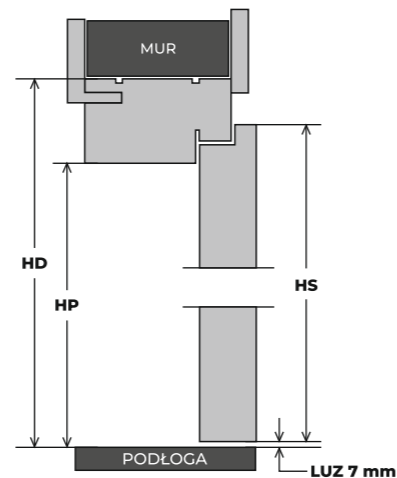

**OŚCIEŻNICA
DRZWI BEZPRZYLGOWYCH O WYMIARACH 92 cm x 210 cm**

- A** - Szerokość skrzydła - 848 mm
- B** - Światło przejścia - 830 mm
- C** - Szerokość drzwi po zewnętrznej stronie ościeżnicy - 920 mm

- D** - Szerokość futryny - 105 mm

- HD** - Wysokość drzwi - 2100 mm
- HP** - Światło przejścia - 2055 mm
- HS** - Wysokość skrzydła - 2057 mm

Łączenie **90°**

Opaska **8 cm**

**OŚCIEŻNICA
DRZWI REWERSYJNYCH O WYMIARACH 92 cm x 210 cm**

- A** - Szerokość skrzydła - 824 mm
- B** - Światło przejścia - 830 mm
- C** - Szerokość drzwi po zewnętrznej stronie ościeżnicy - 920 mm

- D** - Szerokość futryny - 105 mm

- HD** - Wysokość drzwi - 2100 mm
- HP** - Światło przejścia - 2055 mm
- HS** - Wysokość skrzydła - 2045 mm

**OŚCIEŻNICA
DRZWI PRZYLGOWYCH O WYMIARACH 92 cm x 210 cm**

- A** - Szerokość skrzydła - 844 mm
- B** - Światło przejścia - 800 mm
- C** - Szerokość drzwi po zewnętrznej stronie ościeżnicy - 920 mm

- D** - Szerokość futryny - 105 mm

- HD** - Wysokość drzwi - 2100 mm
- HP** - Światło przejścia - 2040 mm
- HS** - Wysokość skrzydła - 2055 mm