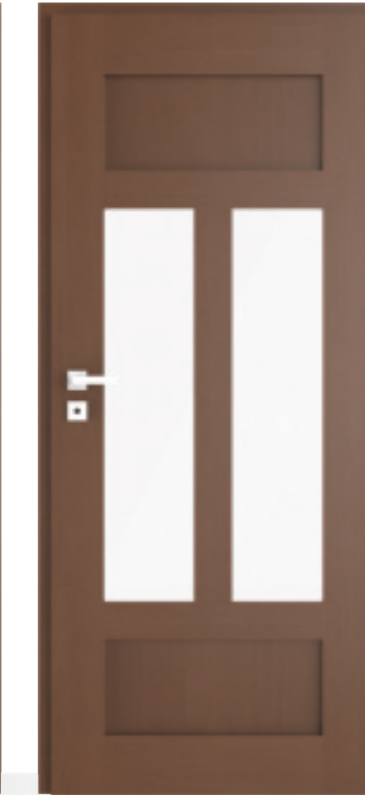

MODEL
GADES III