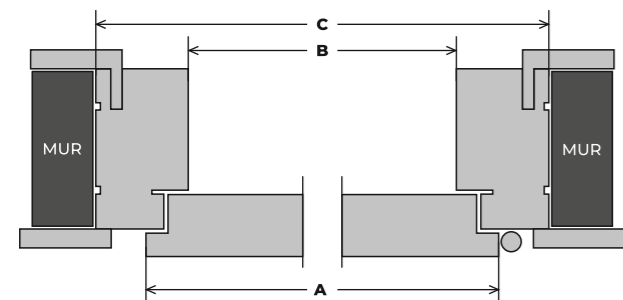

**OŚCIEŻNICA
DRZWI BEZPRZYLGOWYCH O WYMIARACH 92 cm x 210 cm**

- A** - Szerokość skrzydła - 848 mm
- B** - Światło przejścia - 830 mm
- C** - Szerokość drzwi po zewnętrznej stronie ościeżnicy - 920 mm

- D** - Szerokość futryny - 105 mm

- HD** - Wysokość drzwi - 2100 mm
- HP** - Światło przejścia - 2055 mm
- HS** - Wysokość skrzydła - 2057 mm

Łączenie **90°**

Opaska **8 cm**

**OŚCIEŻNICA
DRZWI REWERSYJNYCH O WYMIARACH 92 cm x 210 cm**

- A** - Szerokość skrzydła - 824 mm
- B** - Światło przejścia - 830 mm
- C** - Szerokość drzwi po zewnętrznej stronie ościeżnicy - 920 mm

- D** - Szerokość futryny - 105 mm

- HD** - Wysokość drzwi - 2100 mm
- HP** - Światło przejścia - 2055 mm
- HS** - Wysokość skrzydła - 2045 mm

**OŚCIEŻNICA
DRZWI PRZYLGOWYCH O WYMIARACH 92 cm x 210 cm**

- A** - Szerokość skrzydła - 844 mm
- B** - Światło przejścia - 800 mm
- C** - Szerokość drzwi po zewnętrznej stronie ościeżnicy - 920 mm

- D** - Szerokość futryny - 105 mm

- HD** - Wysokość drzwi - 2100 mm
- HP** - Światło przejścia - 2040 mm
- HS** - Wysokość skrzydła - 2055 mm