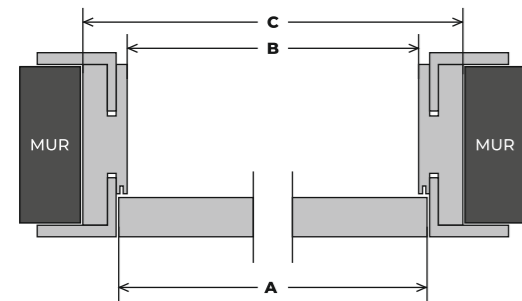

**OŚCIEŻNICA
DRZWI BEZPRZYLGOWYCH O WYMIARACH 92 cm x 210 cm**

- **A** - Szerokość skrzydła - 848 mm
- **B** - Światło przejścia - 830 mm
- **C** - Szerokość drzwi po zewnętrznej stronie ościeżnicy - 920 mm