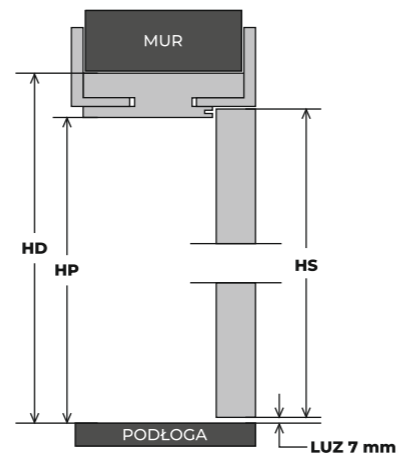

**OŚCIEŻNICA
DRZWI BEZPRZYLGOWYCH O WYMIARACH 92 cm x 210 cm**

- A** - Szerokość skrzydła - 848 mm
- B** - Światło przejścia - 830 mm
- C** - Szerokość drzwi po zewnętrznej stronie ościeżnicy - 920 mm

- D** - Szerokość futryny - 105 mm

- HD** - Wysokość drzwi - 2100 mm
- HP** - Światło przejścia - 2055 mm
- HS** - Wysokość skrzydła - 2057 mm

Łączenie **90°**

Opaska **8 cm**

**OŚCIEŻNICA
DRZWI REWERSYJNYCH O WYMIARACH 92 cm x 210 cm**

- A** - Szerokość skrzydła - 824 mm
- B** - Światło przejścia - 830 mm
- C** - Szerokość drzwi po zewnętrznej stronie ościeżnicy - 920 mm

- D** - Szerokość futryny - 105 mm

- HD** - Wysokość drzwi - 2100 mm
- HP** - Światło przejścia - 2055 mm
- HS** - Wysokość skrzydła - 2045 mm

**OŚCIEŻNICA
DRZWI PRZYLGOWYCH O WYMIARACH 92 cm x 210 cm**