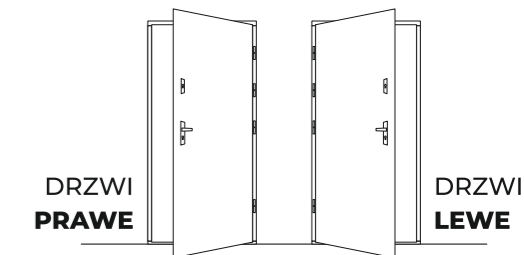

KONSTRUKCJA DRZWI **PRZYLGOWYCH** Ramowo-płycinowych

GRUBOŚĆ
SKRZYDŁA
40 mm

1. Kaseton ozdobny lub szyba
2. Naturalny obióg sosnowy lub dębowy
3. Ramiak sosnowy z drewna klejonego warstwowo o grubości 40 mm
4. Uszczelka
5. Ościeżnica przylgowa regulowana
6. Kątownik regulowany (zakres regulacji 25 mm)
7. Zawiasy regulowane

KONSTRUKCJA DRZWI **BEZPRZYLGOWYCH** Ramowo-płycinowych

GRUBOŚĆ
SKRZYDŁA
40 mm

1. Szyba lub płytina
2. Naturalny obióg sosnowy lub dębowy
3. Ramiak sosnowy z drewna klejonego warstwowo o grubości 40 mm
4. Uszczelka
5. Ościeżnica bezprzylgowa regulowana
6. Kątownik regulowany (zakres regulacji 25 mm)
7. Zawiasy chowane

Do drzwi bezprzylgowych stosujemy wyłącznie klamki na szyldzie dzielonym.